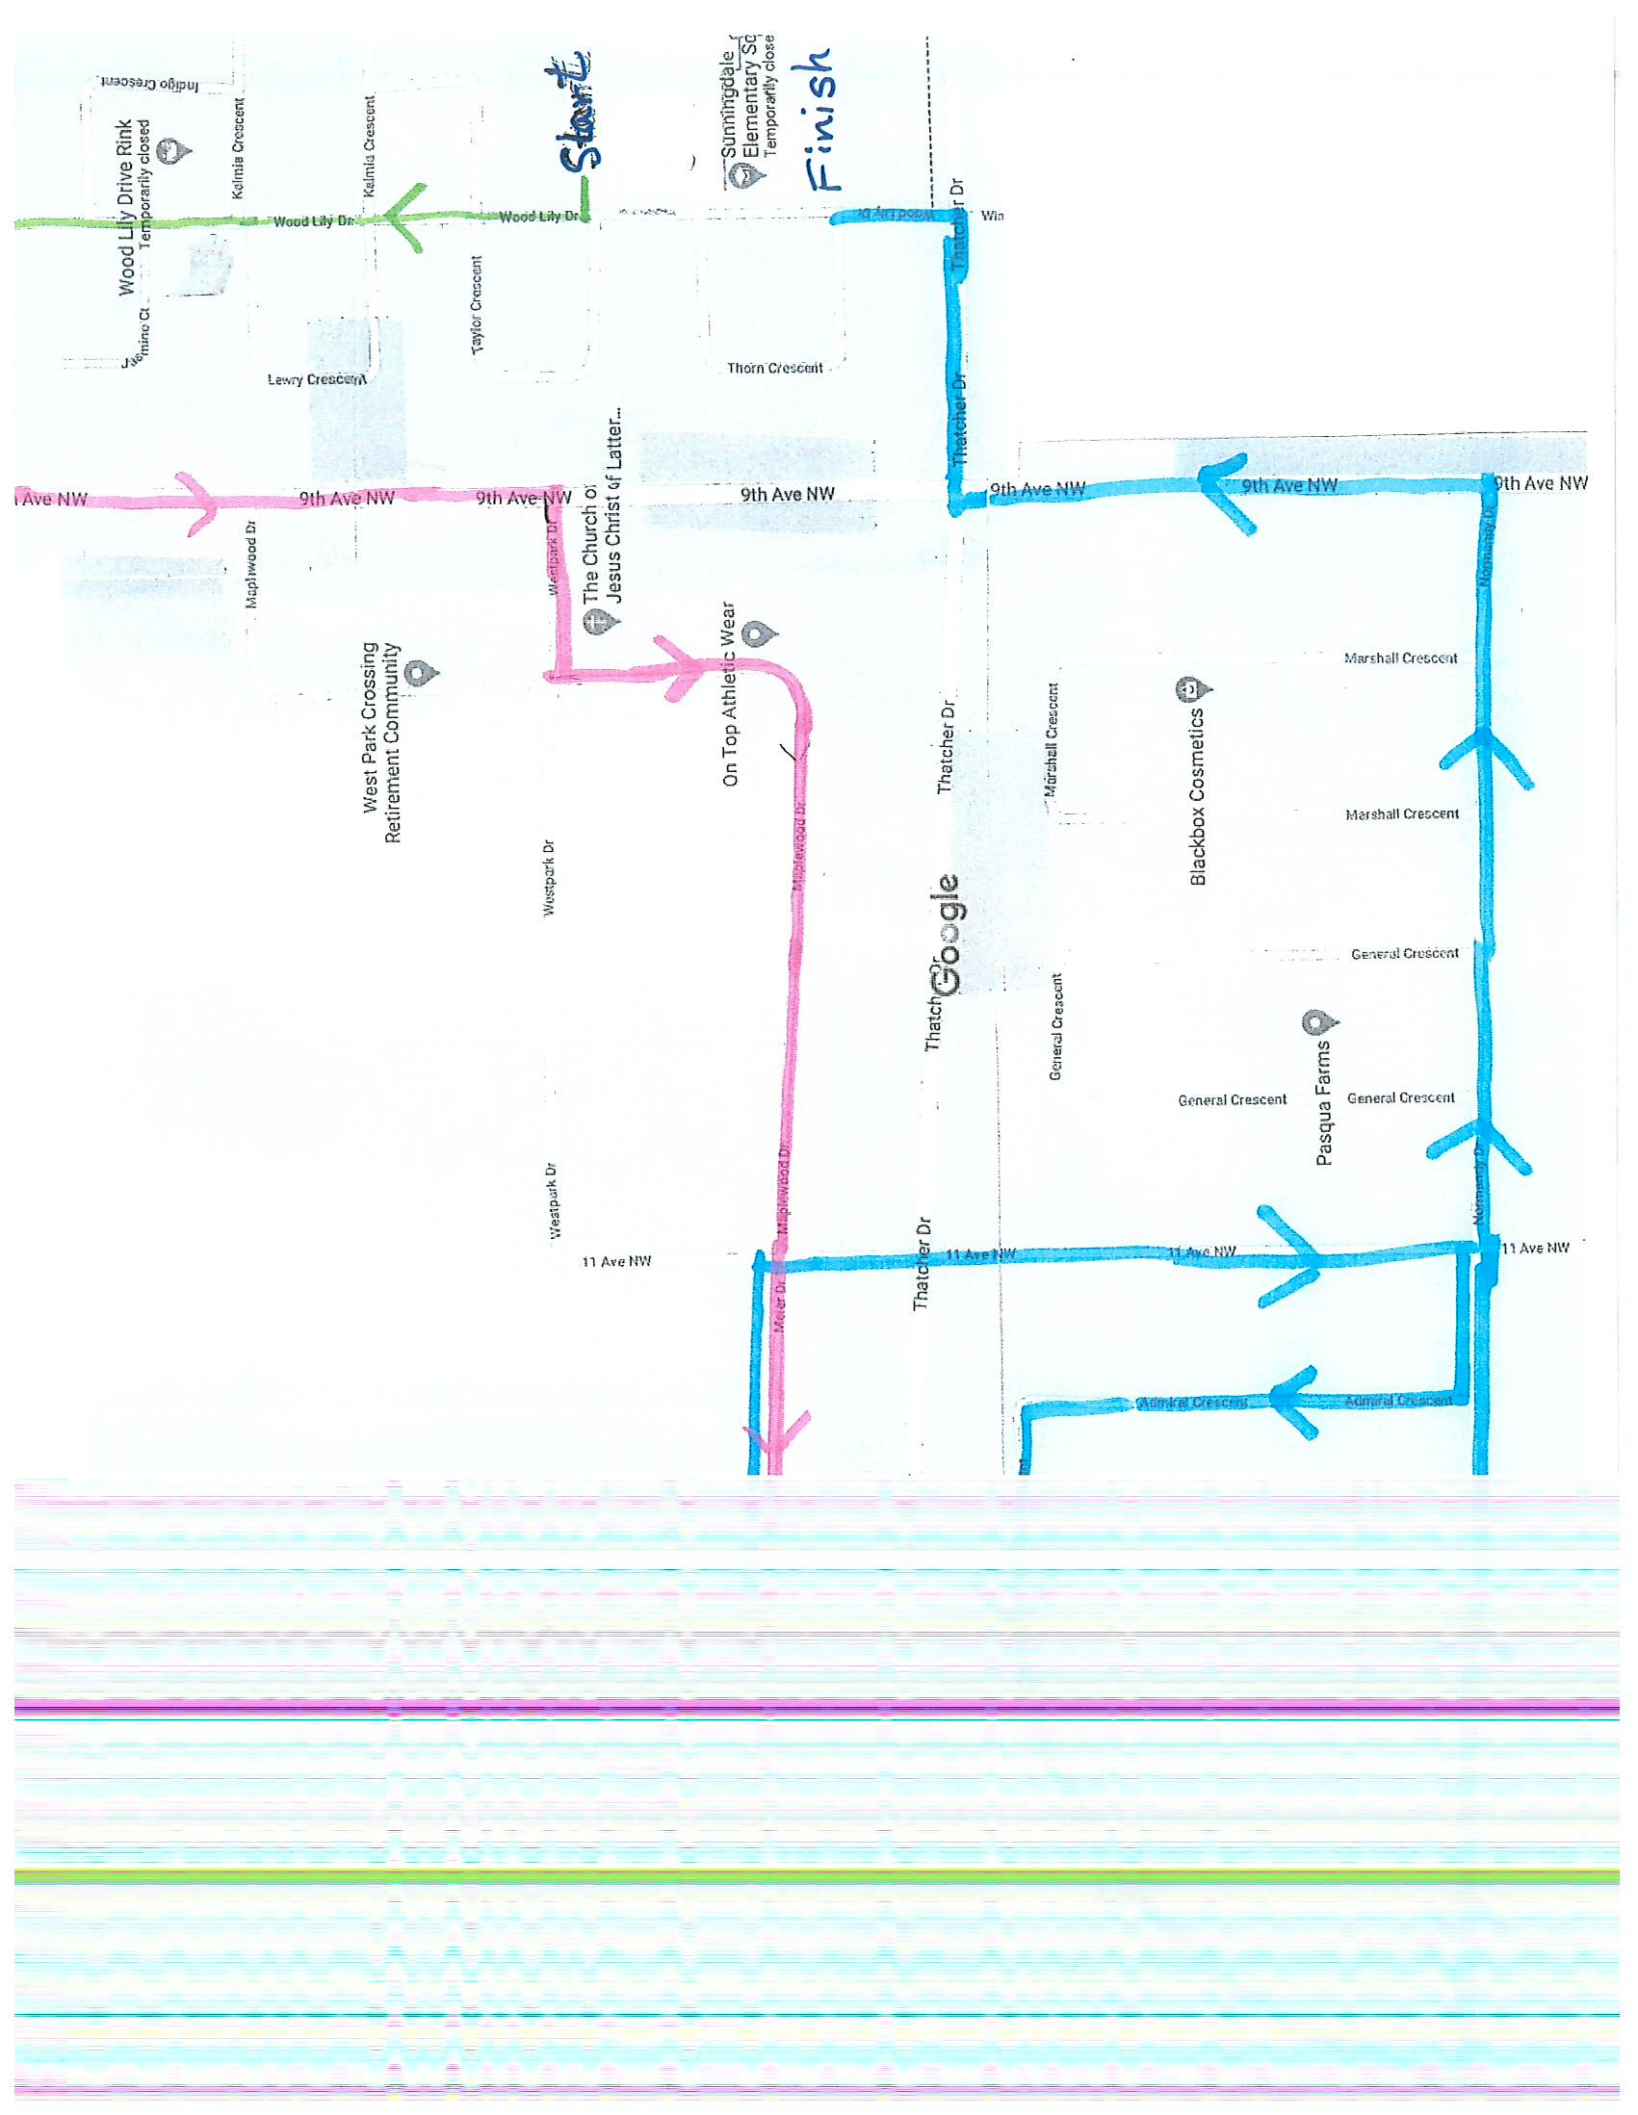

Blue Sage Dr

Flex Rd

Calypso Dr

Thatcher Dr

4 Ave NW

Start

Finish

Google